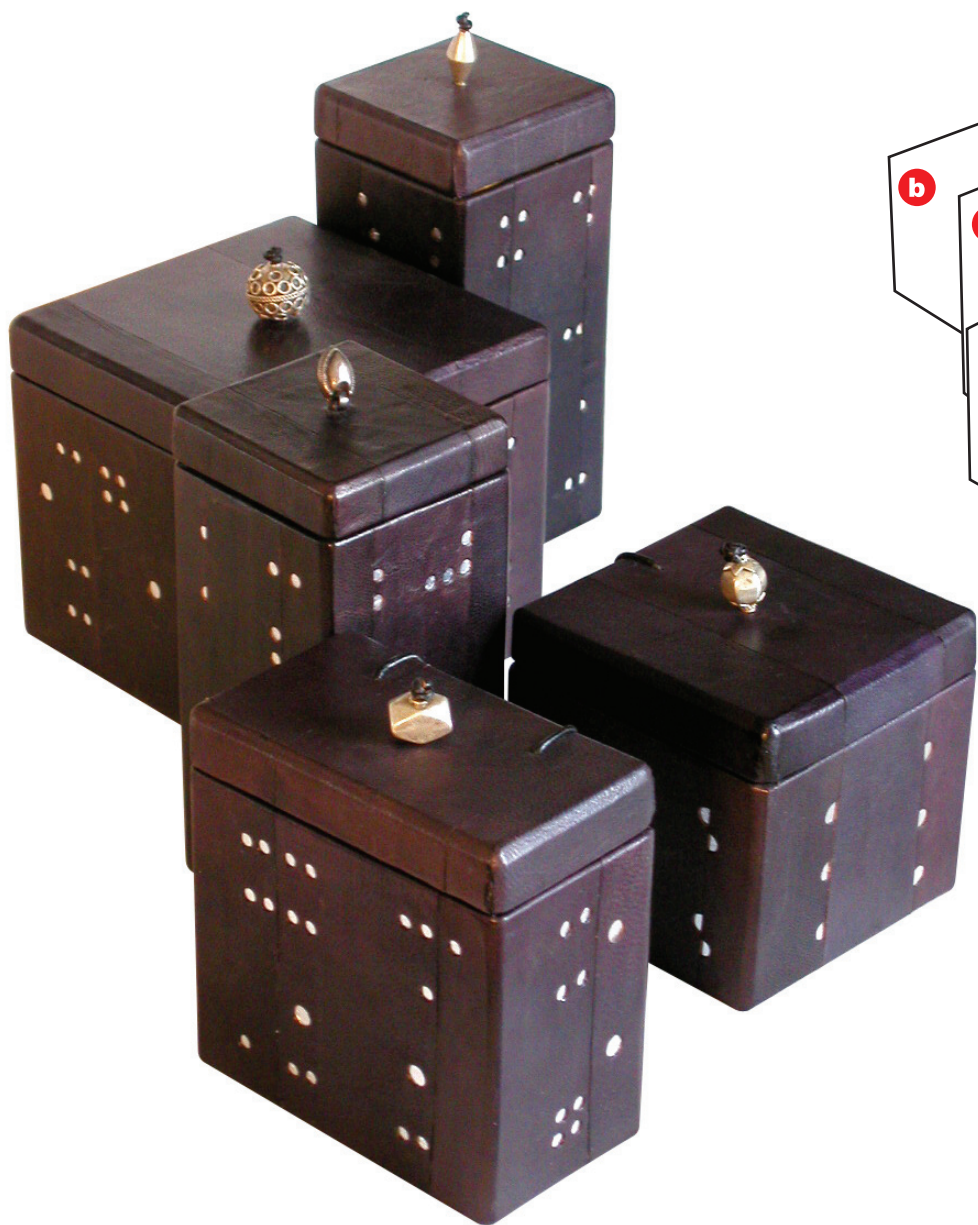

Atelier Artistico Industriale

Darjeeling City

Scatole da té.

Vari formati: per té sfuso o in bustine.

Esterno rivestito in pelle intarsiata e foglia d'argento.

Interno rivestito in tela usoseta: sfoderabile.

Chiusura in cuoio e argento indiano.

Taglio, tintura e assemblaggio interamente a mano.

Il tutto a regola d'arte.

a 5.5x5.5x13.5

b 10x10x9

c 5.5x5.5x13.5

d 9x4x9

e 7.5x7.5x7