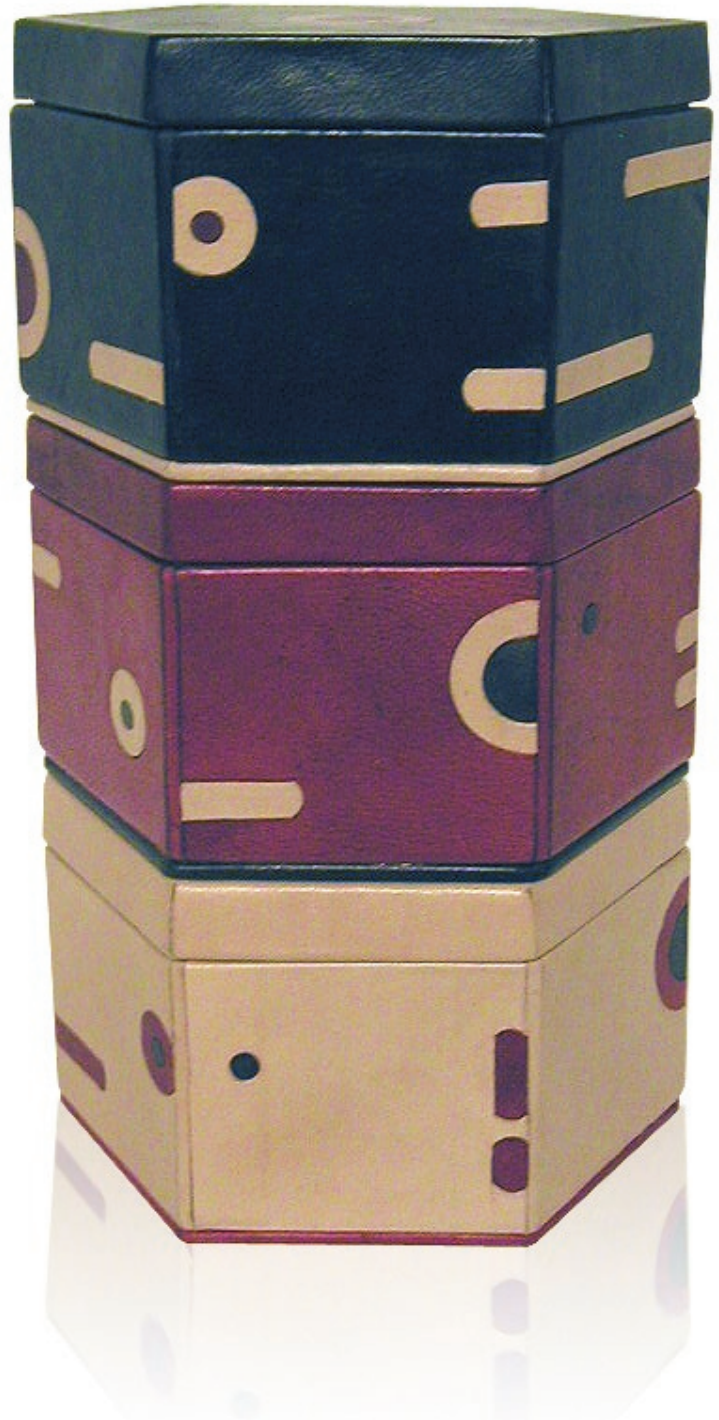

Atelier Artistico Industriale

Totem

Scatole componibili. struttura totem
Colori a contrasto. rosso, nero e naturale
Esterno rivestimento in pelle lavorata ad intarsio.
Interno in legno di balsa.
Taglio, tintura e assemblaggio interamente a mano.
Il tutto a regola d'arte.